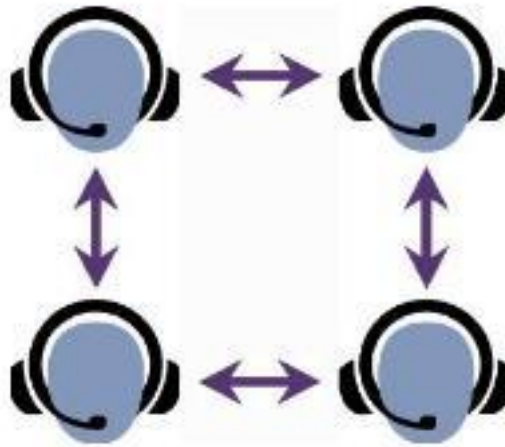

Sistemas UltraLITE HD

**Hablar en Full-Duplex desde dos hasta cinco personas
sin el HUB**

Sistema para dos personas: UL2S HD, UL2D-HD, UL2SD-HD

Sistema para tres personas: UL3S HD, UL3D-HD, UL321-HD

Sistema para cuatro personas: UL4S HD, UL4D-HD, UL431-HD

Sistema para cinco personas: UL5S HD, UL5D-HD, UL541-HD

Hablar en Full-Duplex ocho personas con el HUB

Cuatro usuarios en el canal 1

Cuatro usuarios en el canal 2

Hablar en Full-Duplex dieciséis personas con el 2 HUBS

COMPONENTES

THE HUB

ULDM-HD - ULDR-HD

COMPONENTES

ULSM-HD - ULSR-HD

PETACA ULTRAPAK-HD

COMPONENTES

CARGADOR 8 PUERTOS UL8CH

CARGADOR 8 PUERTOS UL8CH

COMPONENTES

CYBER

MONARCH

COMPONENTES

SST