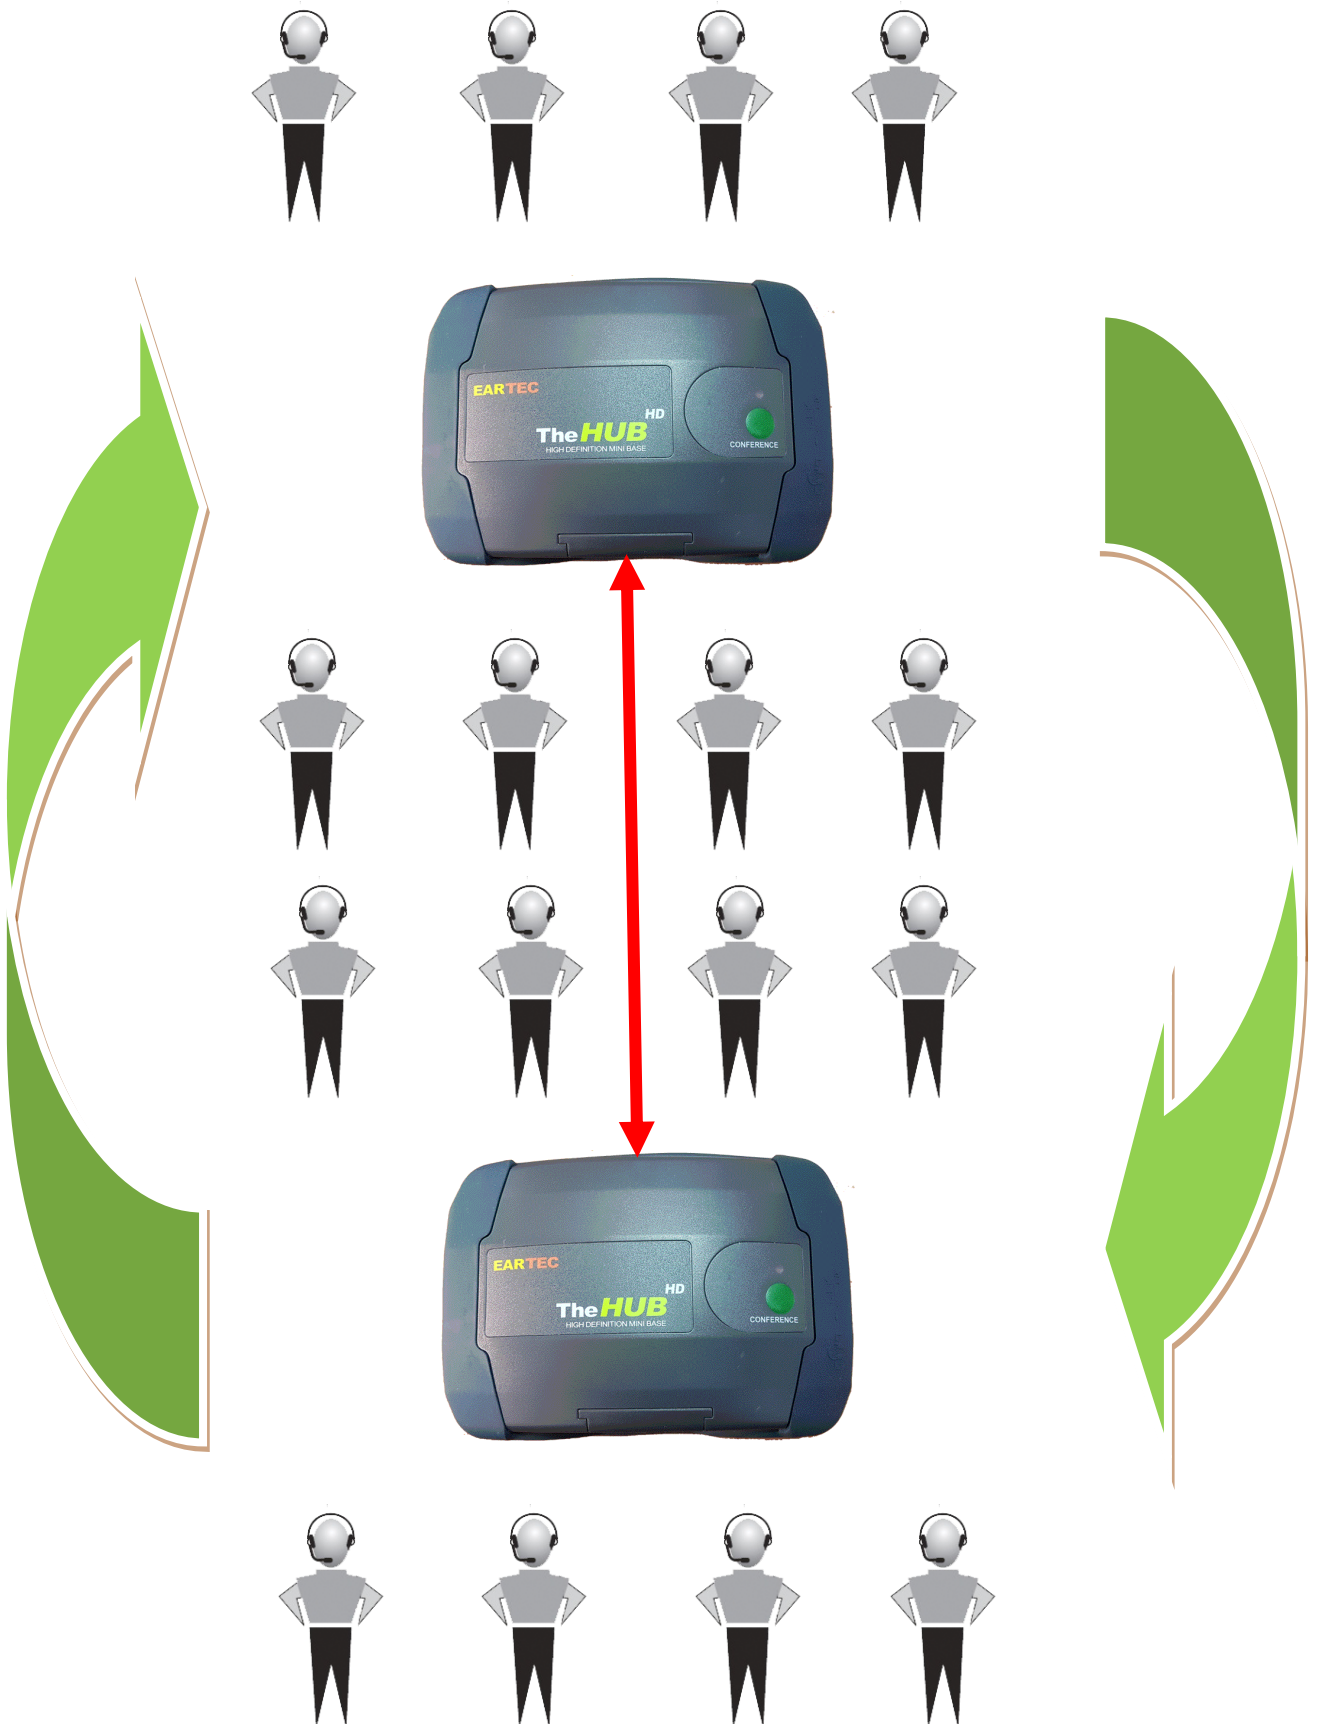

Sistemas UltraLITE HD

**Hablar en Full-Duplex desde dos hasta cinco personas
sin el HUB**

Sistema para dos personas: UL2S HD, UL2D-HD, UL2SD-HD

Sistema para tres personas: UL3S HD, UL3D-HD, UL321-HD

Sistema para cuatro personas: UL4S HD, UL4D-HD, UL431-HD

Sistema para cinco personas: UL5S HD, UL5D-HD, UL541-HD

Hablar en Full-Duplex ocho personas con el HUB

Cuatro usuarios en el canal 1

Cuatro usuarios en el canal 2

Hablar en Full-Duplex dieciséis personas con el 2 HUBS