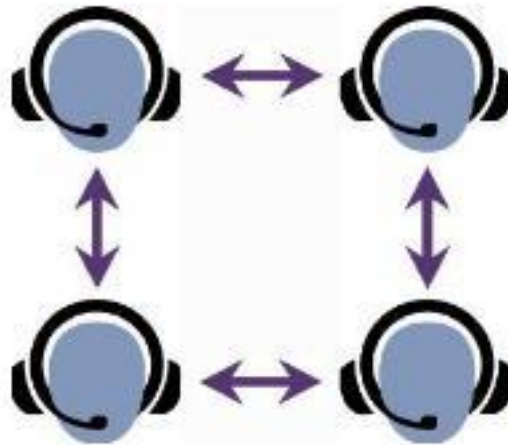

Sistemas UltraLITE HD

**Hablar en Full-Duplex desde dos hasta cinco personas
sin el HUB**

Sistema para dos personas: UL2S HD, UL2D-HD, UL2SD-HD

Sistema para tres personas: UL3S HD, UL3D-HD, UL321-HD

Sistema para cuatro personas: UL4S HD, UL4D-HD, UL431-HD

Sistema para cinco personas: UL5S HD, UL5D-HD, UL541-HD

Hablar en Full-Duplex ocho personas con el HUB

Cuatro usuarios en el canal 1

Cuatro usuarios en el canal 2

Hablar en Full-Duplex dieciséis personas con el 2 HUBS

COMPONENTES

THE HUB

ULDM-HD - ULDR-HD

COMPONENTES

ULSM-HD - ULSR-HD

PETACA ULTRAPAK-HD

COMPONENTES

CARGADOR 8 PUERTOS UL8CH

CARGADOR 8 PUERTOS UL8CH

COMPONENTES

CYBER

MONARCH

COMPONENTES

SST