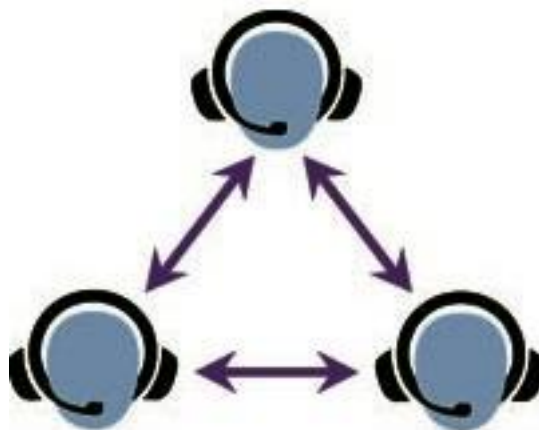

Sistemas UltraLITE HD

**Hablar en Full-Duplex desde dos hasta cinco personas
sin el HUB**

Sistema para dos personas: UL2S HD, UL2D-HD, UL2SD-HD

Sistema para tres personas: UL3S HD, UL3D-HD, UL321-HD

Sistema para cuatro personas: UL4S HD, UL4D-HD, UL431-HD

Sistema para cinco personas: UL5S HD, UL5D-HD, UL541-HD

Hablar en Full-Duplex ocho personas con el HUB

Cuatro usuarios en el canal 1

Cuatro usuarios en el canal 2

Hablar en Full-Duplex dieciséis personas con el 2 HUBS

CARGADOR 8 PUERTOS UL8CH

COMPONENTES

CYBER

MONARCH

COMPONENTES

SST