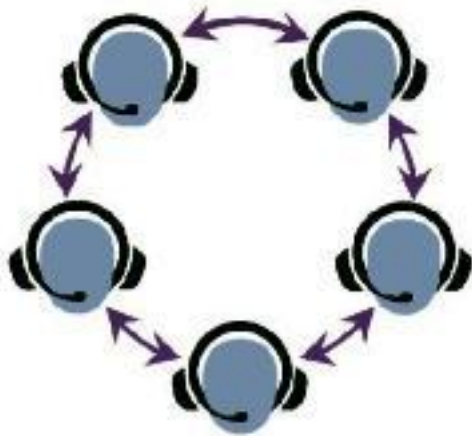

Sistemas UltraLITE HD

**Hablar en Full-Duplex desde dos hasta cinco personas
sin el HUB**

Sistema para dos personas: UL2S HD, UL2D-HD, UL2SD-HD

Sistema para tres personas: UL3S HD, UL3D-HD, UL321-HD

Sistema para cuatro personas: UL4S HD, UL4D-HD, UL431-HD

Sistema para cinco personas: UL5S HD, UL5D-HD, UL541-HD

Hablar en Full-Duplex ocho personas con el HUB

Cuatro usuarios en el canal 1

Cuatro usuarios en el canal 2

Hablar en Full-Duplex dieciséis personas con el 2 HUBS