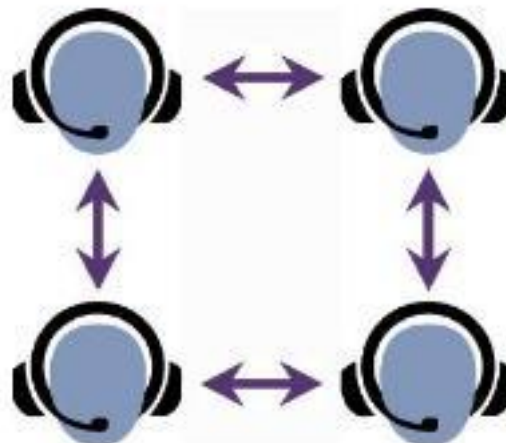

Sistemas UltraLITE HD

**Hablar en Full-Duplex desde dos hasta cinco personas
sin el HUB**

Sistema para dos personas: UL2S HD, UL2D-HD, UL2SD-HD

Sistema para tres personas: UL3S HD, UL3D-HD, UL321-HD

Sistema para cuatro personas: UL4S HD, UL4D-HD, UL431-HD

Sistema para cinco personas: UL5S HD, UL5D-HD, UL541-HD

Hablar en Full-Duplex ocho personas con el HUB

Cuatro usuarios en el canal 1

Cuatro usuarios en el canal 2

Hablar en Full-Duplex dieciséis personas con el 2 HUBS

COMPONENTES

THE HUB

ULDM-HD - ULDR-HD

COMPONENTES

ULSM-HD - ULSR-HD

PETACA ULTRAPAK-HD

COMPONENTES

CARGADOR 8 PUERTOS UL8CH

CARGADOR 8 PUERTOS UL8CH

COMPONENTES

CYBER

MONARCH

COMPONENTES

SST