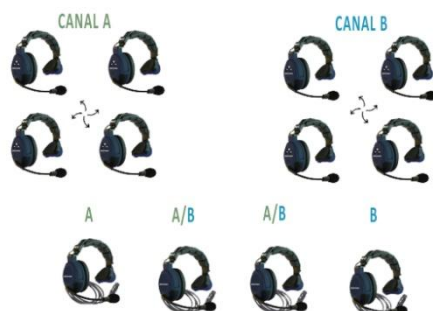

C-841-I

Features. *Características.*

C-841-I is a hybrid model DIGITAL FULL DUPLEX system that features both hard-wired headsets and wireless capability built in the same module.

- 12 can communicate simultaneously.
- Dual channel with conferencing.
- 2 groups of 6 users communicate separately or all together in “CONFERENCE” mode.
- Self-Contained or Belt-pack format.
- Headsets “ALL-in-ONE” wireless circuitry and antenna built into the ear cup.
- Connector for “M-2-I” for expands the capacity of your wired party line.
- Create a customized Wireless/Wired by simply adding stationary and roaming users to the C-841-I
- Slot for the rechargeable battery into at back of module.
- The battery provide up to 6 hours of operation.

El C-841-I es un sistema inalámbrico digital full duplex que funciona con micro-auriculares inalámbricos y con micro-auriculares de cable a la vez (híbrido).

Esta serie expande la capacidad de los sistemas C-81-I de 8 inalámbricos, pudiendo conectarse directamente 4 puestos más con cable a la misma base.

- *12 Posiciones se pueden comunicar simultáneamente.*
- *Se pueden crear sistemas a medida de combinaciones de inalámbricos (8) y con cable (4)*
- *Dos canales con posibilidad de comunicarlos.*
- *2 Grupos de seis usuarios se comunican independientemente o todos juntos mediante el botón “Conference”.*
- *Micro-auriculares con petaca incorporada en su interior “Todo en uno” con el circuito, batería y la antena en el interior del auricular.*
- *Posibilidad de utilizar petacas separadas con micro-auriculares ligeros.*
- *Receptáculo para la batería recargable en la parte trasera del módulo*
- *La batería suministra hasta 6 horas de autonomía sin conectarse a la RED.*
- *Incorpora un conector para, a través del Interface M-2-I comunicarse con un sistema de intercomunicador por cable*

If the CONFERENCE button (the button lights) is pressed, the two groups connect A and B